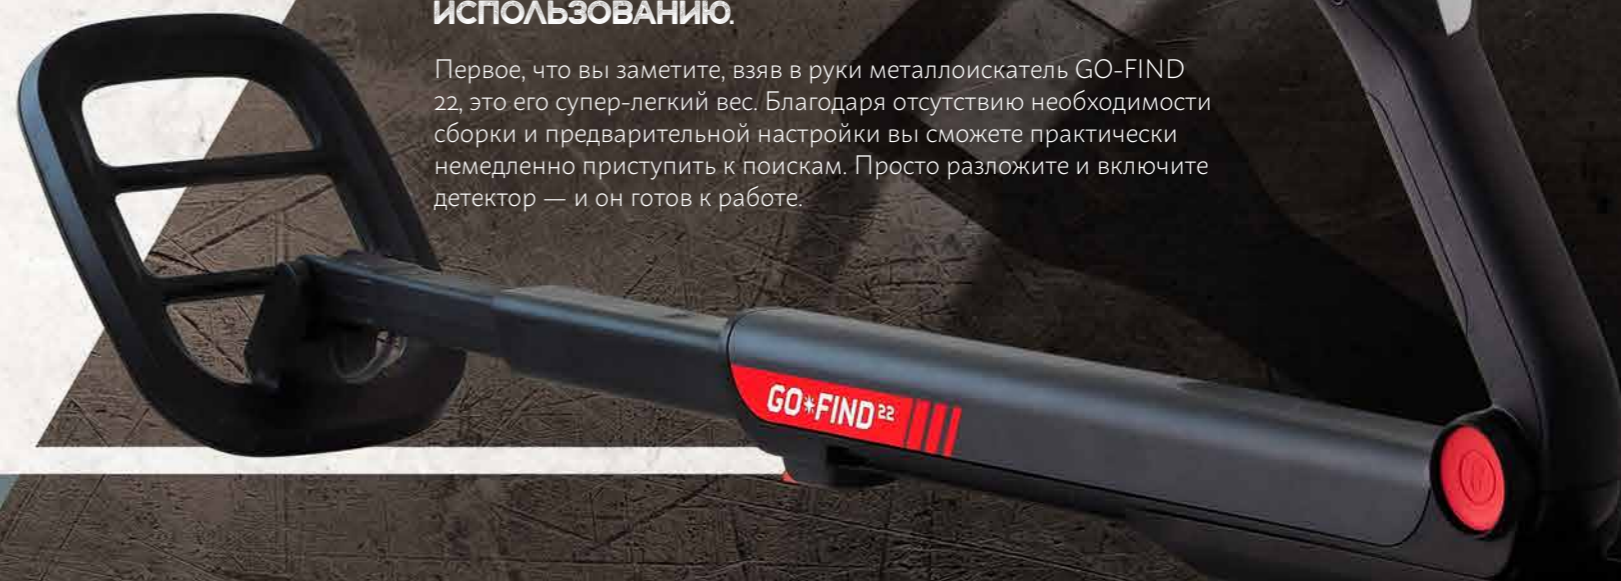

Первое, что вы заметите, взяв в руки металлоискатель GO-FIND 22, это его супер-легкий вес. Благодаря отсутствию необходимости сборки и предварительной настройки вы сможете практически немедленно приступить к поискам. Просто разложите и включите детектор — и он готов к работе.

РЕЖИМЫ ПОИСКА: мигающие иконки оповещают вас о том, какой тип объекта вы нашли. Вы даже можете указать в настройках металлоискателя GO-FIND, какие группы объектов вы желаете найти, выбрав до четырех предварительно настроенных режимов.

**АВТОМАТИЧЕСКАЯ СИСТЕМА EASY-TRAK:
ИЗ ПАРКА - НА ПЛЯЖ. ПРОСТО НАСТРОЙТЕ -
И ПОЛЬЗУЙТЕСЬ.**

Металлоискатель GO-FIND 22 действительно прост в эксплуатации. В то время как для использования других детекторов вам необходимо обладать знаниями о сложных техниках «уравновешивания» относительно почвы, металлоискатель GO-FIND самостоятельно определяет, какой тип почвы находится под вами. Поэтому вы можете легко перемещаться из парка на пляж без необходимости настройки детектора или включения специального режима. Проще говоря, система Easy-Trak металлоискателя GO-FIND автоматически уменьшает шумовые помехи и усиливает сигналы от целевых объектов. Это означает, что вы отыщете больше сокровищ и меньше мусора. Металлоискатель GO-FIND с автоматической системой Easy-Trak: поиски упрощаются.